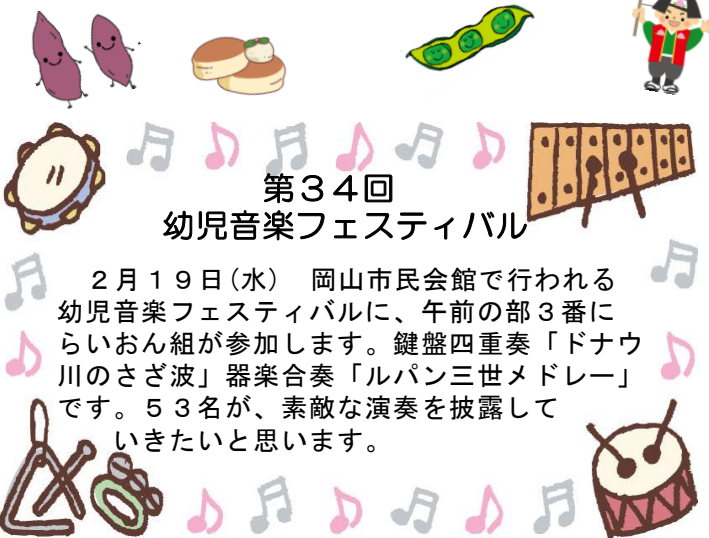

2月1日(土)はこじか、ぱんだ組の生活発表会です。

◎日時...2月1日(土) 午前9時~12時00分

◎場所...本園2階 遊戯室

- ♥こじか組 9時~10時00分
 (8時30分~40分の間に登園)
 1・2組「でこぼこケーキ」
 3組「ももたろう」

- ♥ぱんだ組 10時30分~12時00分
 (10時10分~20分の間に登園)
 合奏「やぎさんゆうびん」
 1組「そらまめくんのベッド」
 2組「おもいをどうぞ」

当日は、大勢のお客様に緊張してしまうかもしれませんが、かわいい子ども達の姿を楽しみにしておいて下さい。

第34回 幼児音楽フェスティバル

2月19日(水) 岡山市民会館で行われる幼児音楽フェスティバルに、午前の部3番にらいおん組が参加します。鍵盤四重奏「ドナウ川のさざ波」器楽合奏「ルパン三世メドレー」です。53名が、素敵な演奏を披露していきたいと思ひます。

お願い・お知らせ

☆2月4日(火)は午後、新入児健康診断があります。(在園児の方は健康診断はありません。)